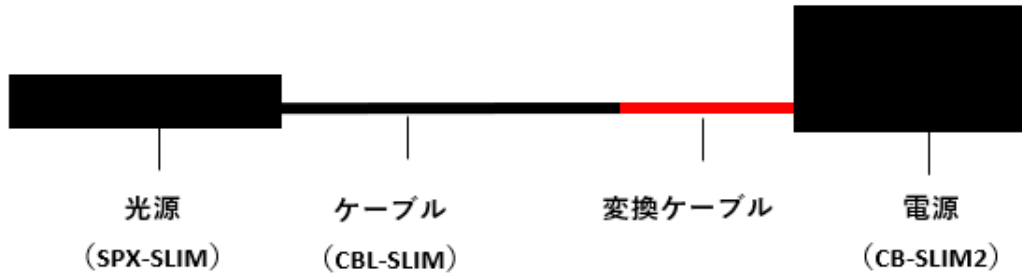

## 3. 新旧機種の光源・電源を組み合わせてご使用頂く場合

新旧の光源・電源は、基本仕様については同等のため、変換ケーブルのご使用により  
組み合わせてお使い頂くことが可能です。

変換ケーブルについては現在準備を進めております。

(例) SPX-SLIM2とCB-SLIMの接続

(例) SPX-SLIMとCB-SLIM2の接続

変換ケーブルイメージ

※変換ケーブルは光源-ケーブル間、ケーブル-電源間、かつ CBL-SLIM 用と CBL-SLIM8 用の合計 4 種類作成いたします。