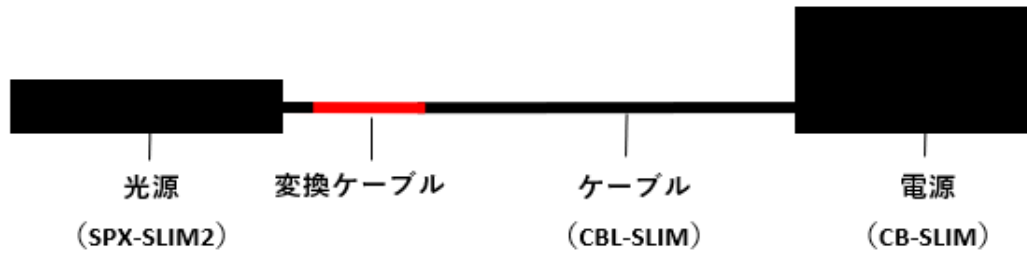

(例) SPX-SLIM2とCB-SLIMの接続